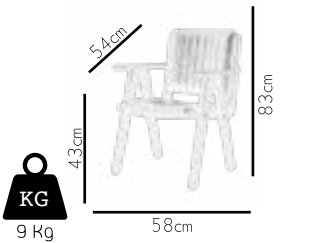

A enjoyable life
Keyifli bir yaşam

113

Dimensions:

KG
9 Kg

4012

Damla

114

115