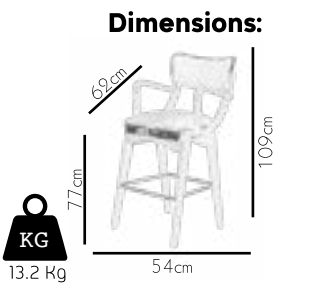

4022 Elisa Bar

142

Classic lines with a contemporary feel
Çağdaş his veren klasik çizgiler

143