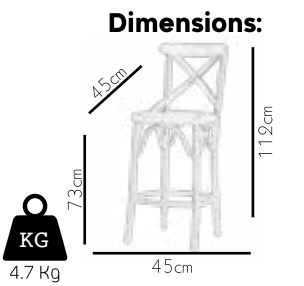

1056 Massimo

Comfort and harmony
Rahatlık ve düzen