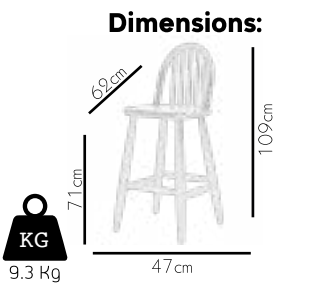

4020 Antik Bar

138

Let change follows you
Değişim peşinizden gelsin

139