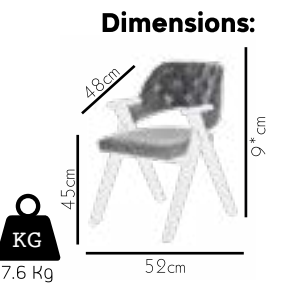

4023 Zeus

120

121

Stylish and graceful
Şık ve zarif