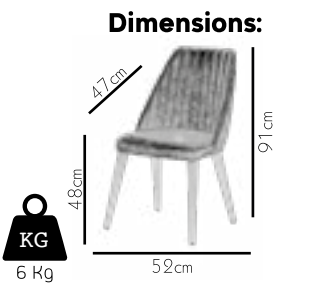

Dimensions:

KG
7.6 Kg

53cm

40cm

48cm

85cm

Designs that challenge that ordinary
...
Sıradanlığa meydan okuyan tasarımlar

1054

We designed for you
Sizin için tasarladık

49

KG
8.7 Kg

3006 Star

50

51

Design is much more than form and colour
Tasarım, biçim ve renkten çok daha fazlasıdır

52

59

1064

Ruzgar

60

It's all about the detail
Her şey ayrıntılarla ilgili

61

Dimensions:

KG
6.5 Hg