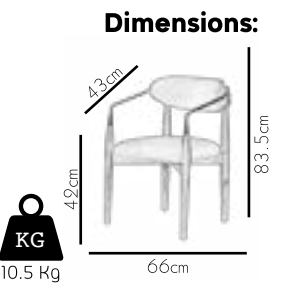

3001 Bentley

100

101

Modern stylish and comfortable
Modern, şık ve rahat