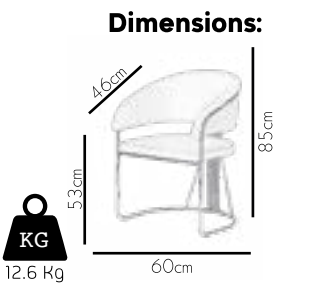

Dimensions:

KG
7.6 Kg

53cm

40cm

48cm

85cm

Designs that challenge that ordinary
...
Sıradanlığa meydan okuyan tasarımlar

1054

40

A question of style
Tarz meselesi

41

KG
8.3 Kg

3020 Moreno

42

43

Simple lines of the chair are irresistibly attractive
Sandalyenin basit çizgileri karşı konulamaz derecede çekici

We designed for you
Sizin için tasarladık

49

KG
8.7 Kg

3006 Star

50

51

Design is much more than form and colour
Tasarım, biçim ve renkten çok daha fazlasıdır

52

59

1064

Ruzgar

60

It's all about the detail
Her şey ayrıntılarla ilgili

61

Dimensions:

KG
6.5 Hg