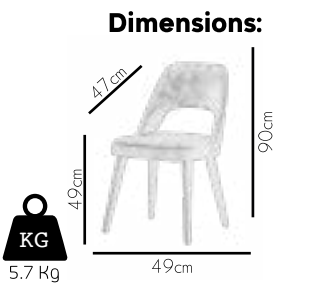

1052

Pia

64

We designed for you
Sizin için tasarladık

65