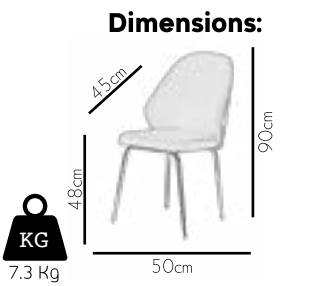

For peaceful and quality life
Huzurlu ve kaliteli bir yaşam için

35