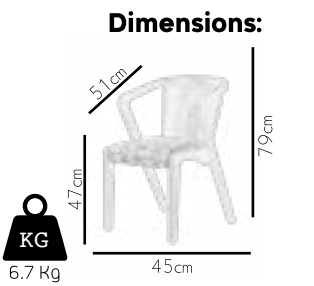

Simple presentation
Abartısız sunum

123