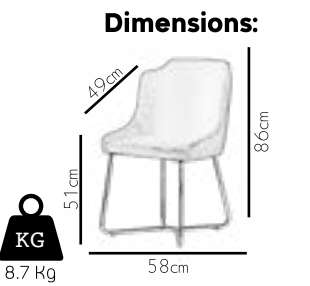

Dimensions:

KG
7.6 Kg

53cm

40cm

48cm

85cm

Designs that challenge that ordinary
...
Sıradanlığa meydan okuyan tasarımlar

1054

40

A question of style
Tarz meselesi

41

KG
8.3 Kg

3020 Moreno

42

43

Simple lines of the chair are irresistibly attractive
Sandalyenin basit çizgileri karşı konulamaz derecede çekici

We designed for you
Sizin için tasarladık

49

KG
8.7 Kg

3006 Star

50

51

Design is much more than form and colour
Tasarım, biçim ve renkten çok daha fazlasıdır

52