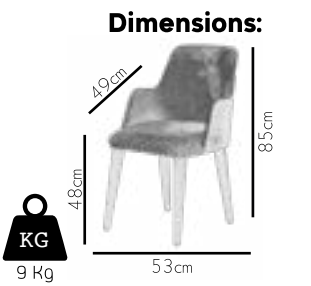

Dimensions:

KG
7.6 Kg

53cm

40cm

48cm

85cm

Designs that challenge that ordinary
...
Sıradanlığa meydan okuyan tasarımlar

1054