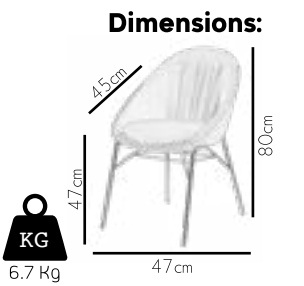

A stunning elegance hidden in simplicity
Sadeliğin içinde gizlenmiş çarpıcı bir şıklık

109