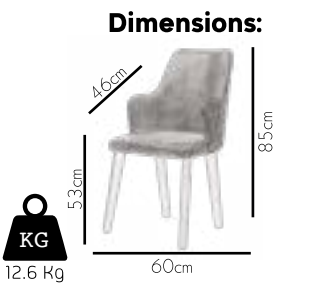

2028 Forest

72

The spot where your pleasant moments meet gracefully
Keyifli anlarınızın zerafetle buluştuđu nokta

73