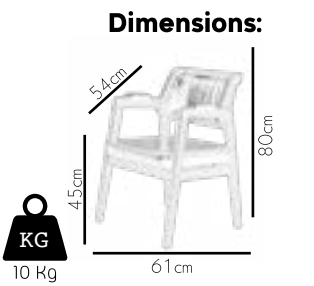

4010

Anka

110

111

We designed for you
Sizin için tasarladık