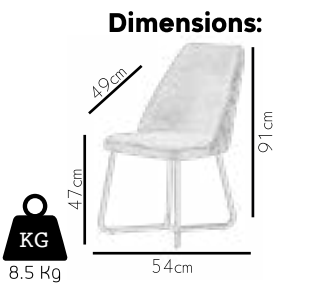

Perfection down to the last detail
Son ayrıntısına kâdar mükemellik

39