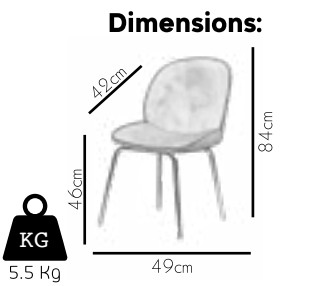

Let change follows you
Değişim peşinizden gelsin

37