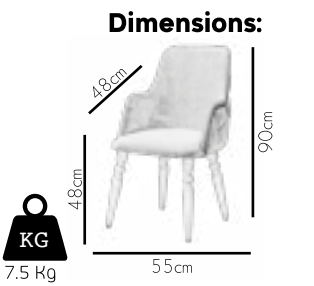

Comfortable and natural designs
Rahat ve doğal tasarımlar

75