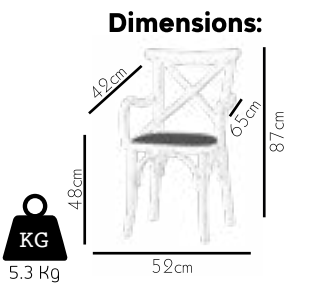

Strong, noble and aesthetic
Güçlü ve estetik

13