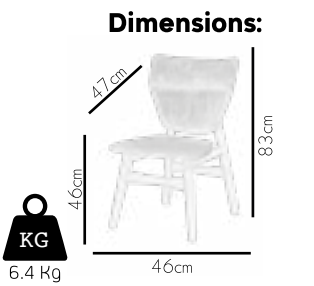

Creative & strong
Yaratıcı & güçlü

103