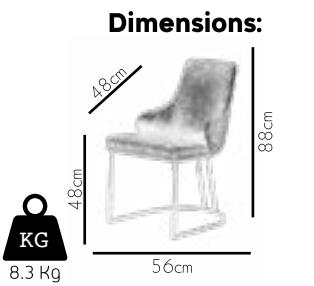

Dimensions:

KG
7.6 Kg

53cm

40cm

48cm

85cm

Designs that challenge that ordinary
...
Sıradanlığa meydan okuyan tasarımlar

1054

27

28

A unique design that fills your eyes
Göz dolduran eşsiz bir tasarım

29

3000 Class

30

Strong and modern design
Güçlü ve modern tasarım

31