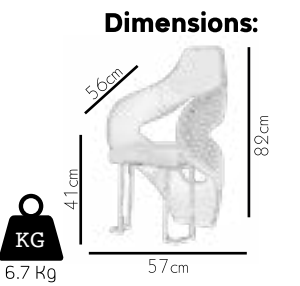

A question of style
Tarz meselesi

131