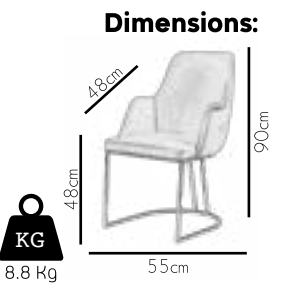

Perfect function
Mükemmel işlev

47