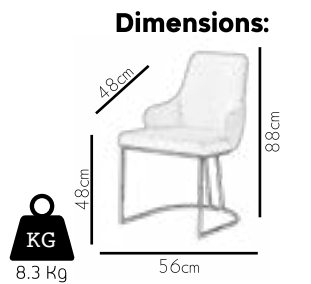

Dimensions:

KG
7.6 Kg

53cm

40cm

48cm

85cm

Designs that challenge that ordinary
...
Sıradanlığa meydan okuyan tasarımlar

1054

40

A question of style
Tarz meselesi

41

KG
8.3 Kg

3020 Moreno

42

43

Simple lines of the chair are irresistibly attractive
Sandalyenin basit çizgileri karşı konulamaz derecede çekici