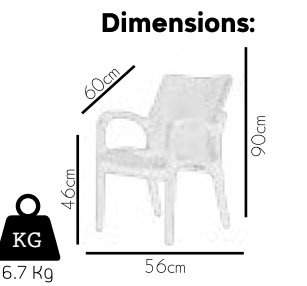

Natural designs
Doğal tasarımlar

117