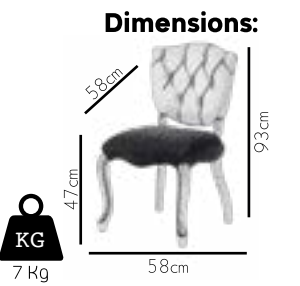

Engaging comfort
İlgi çekici rahatlık

17