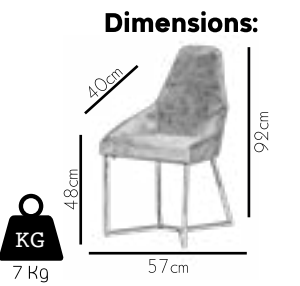

Timeless quality in a modern design
Modern tasarımda zamansız kalite

53