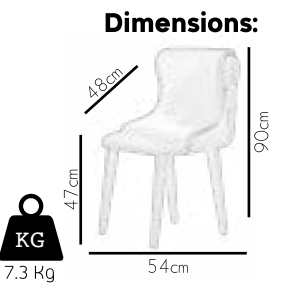

A enjoyable life
Keyifli bir yaşam

67