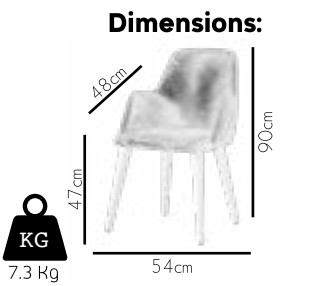

Molti

62

Indispensable with elegant
Şıklığın vazgeçilmezi

63