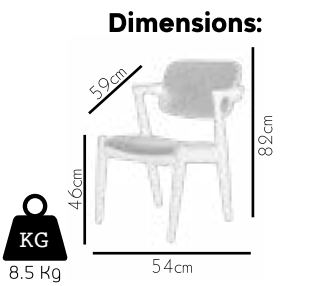

Charmign confort
Büyüleyici konfor

125