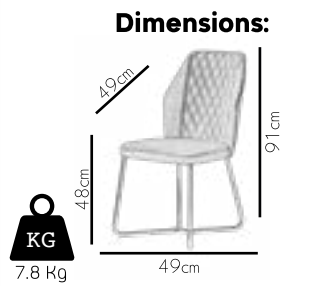

A new style
Yeni bir tarz

45