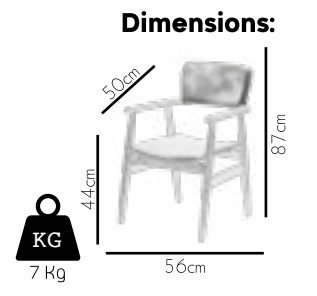

1035

Ezgi

96

Indispensable comfort meets elegance
Vazgeçilmez konfor zarafet ile buluşuyor

97