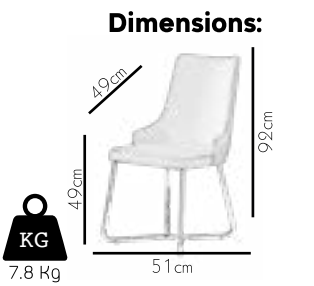

Classic lines with a contemporary feel
Çağdaş bir his veren klasik çizgiler

33