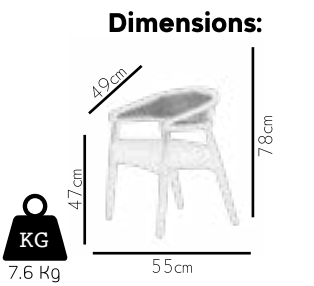

118

119

Beyond dreams
Hayallerin ötesinde