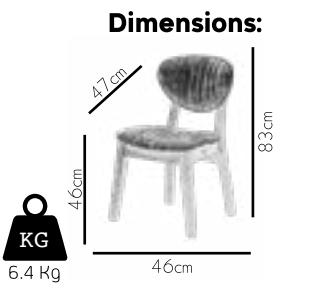

Dimensions:

KG
7.6 Kg

53cm

40cm

48cm

85cm

Designs that challenge that ordinary
...
Sıradanlığa meydan okuyan tasarımlar

1054

18

A limpid beauty attractive details
Duru bir gzellik gz alıcı detaylar

19

1073 Ceren

20

Attractive in design
Tasarımda ilgi çekici

21

1094