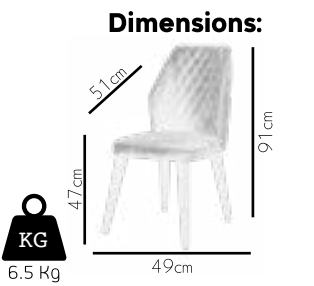

Dimensions:

KG
7.6 Kg

53cm

40cm

48cm

85cm

Designs that challenge that ordinary
...
Sıradanlığa meydan okuyan tasarımlar

1054

Dimensions:

KG
6 Kg

1061 Tuana

70

Touches from the life
Hayatın içinden dokunuşlar

71

2028 Forest

72