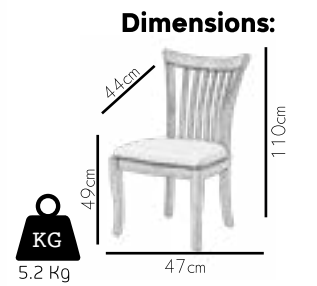

1091 Bahama

90

Sylish and graceful
Şık ve zarif

91