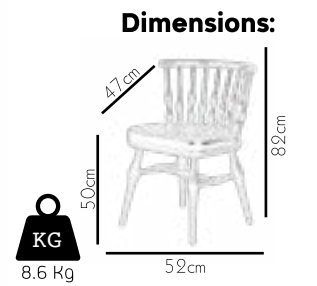

4012

Damla

114

115

Touches from the life
Hayatın içinden dokunuşlar