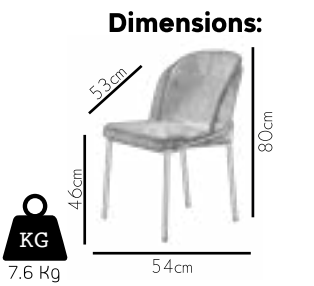

Dimensions:

KG
7.6 Kg

53cm

40cm

48cm

85cm

Designs that challenge that ordinary
...
Sıradanlığa meydan okuyan tasarımlar

1054

40

A question of style
Tarz meselesi

41

KG
8.3 Kg

3020 Moreno

42

43

Simple lines of the chair are irresistibly attractive
Sandalyenin basit çizgileri karşı konulamaz derecede çekici

We designed for you
Sizin için tasarladık

49

KG
8.7 Kg

3006 Star

50

51

Design is much more than form and colour
Tasarım, biçim ve renkten çok daha fazlasıdır

52